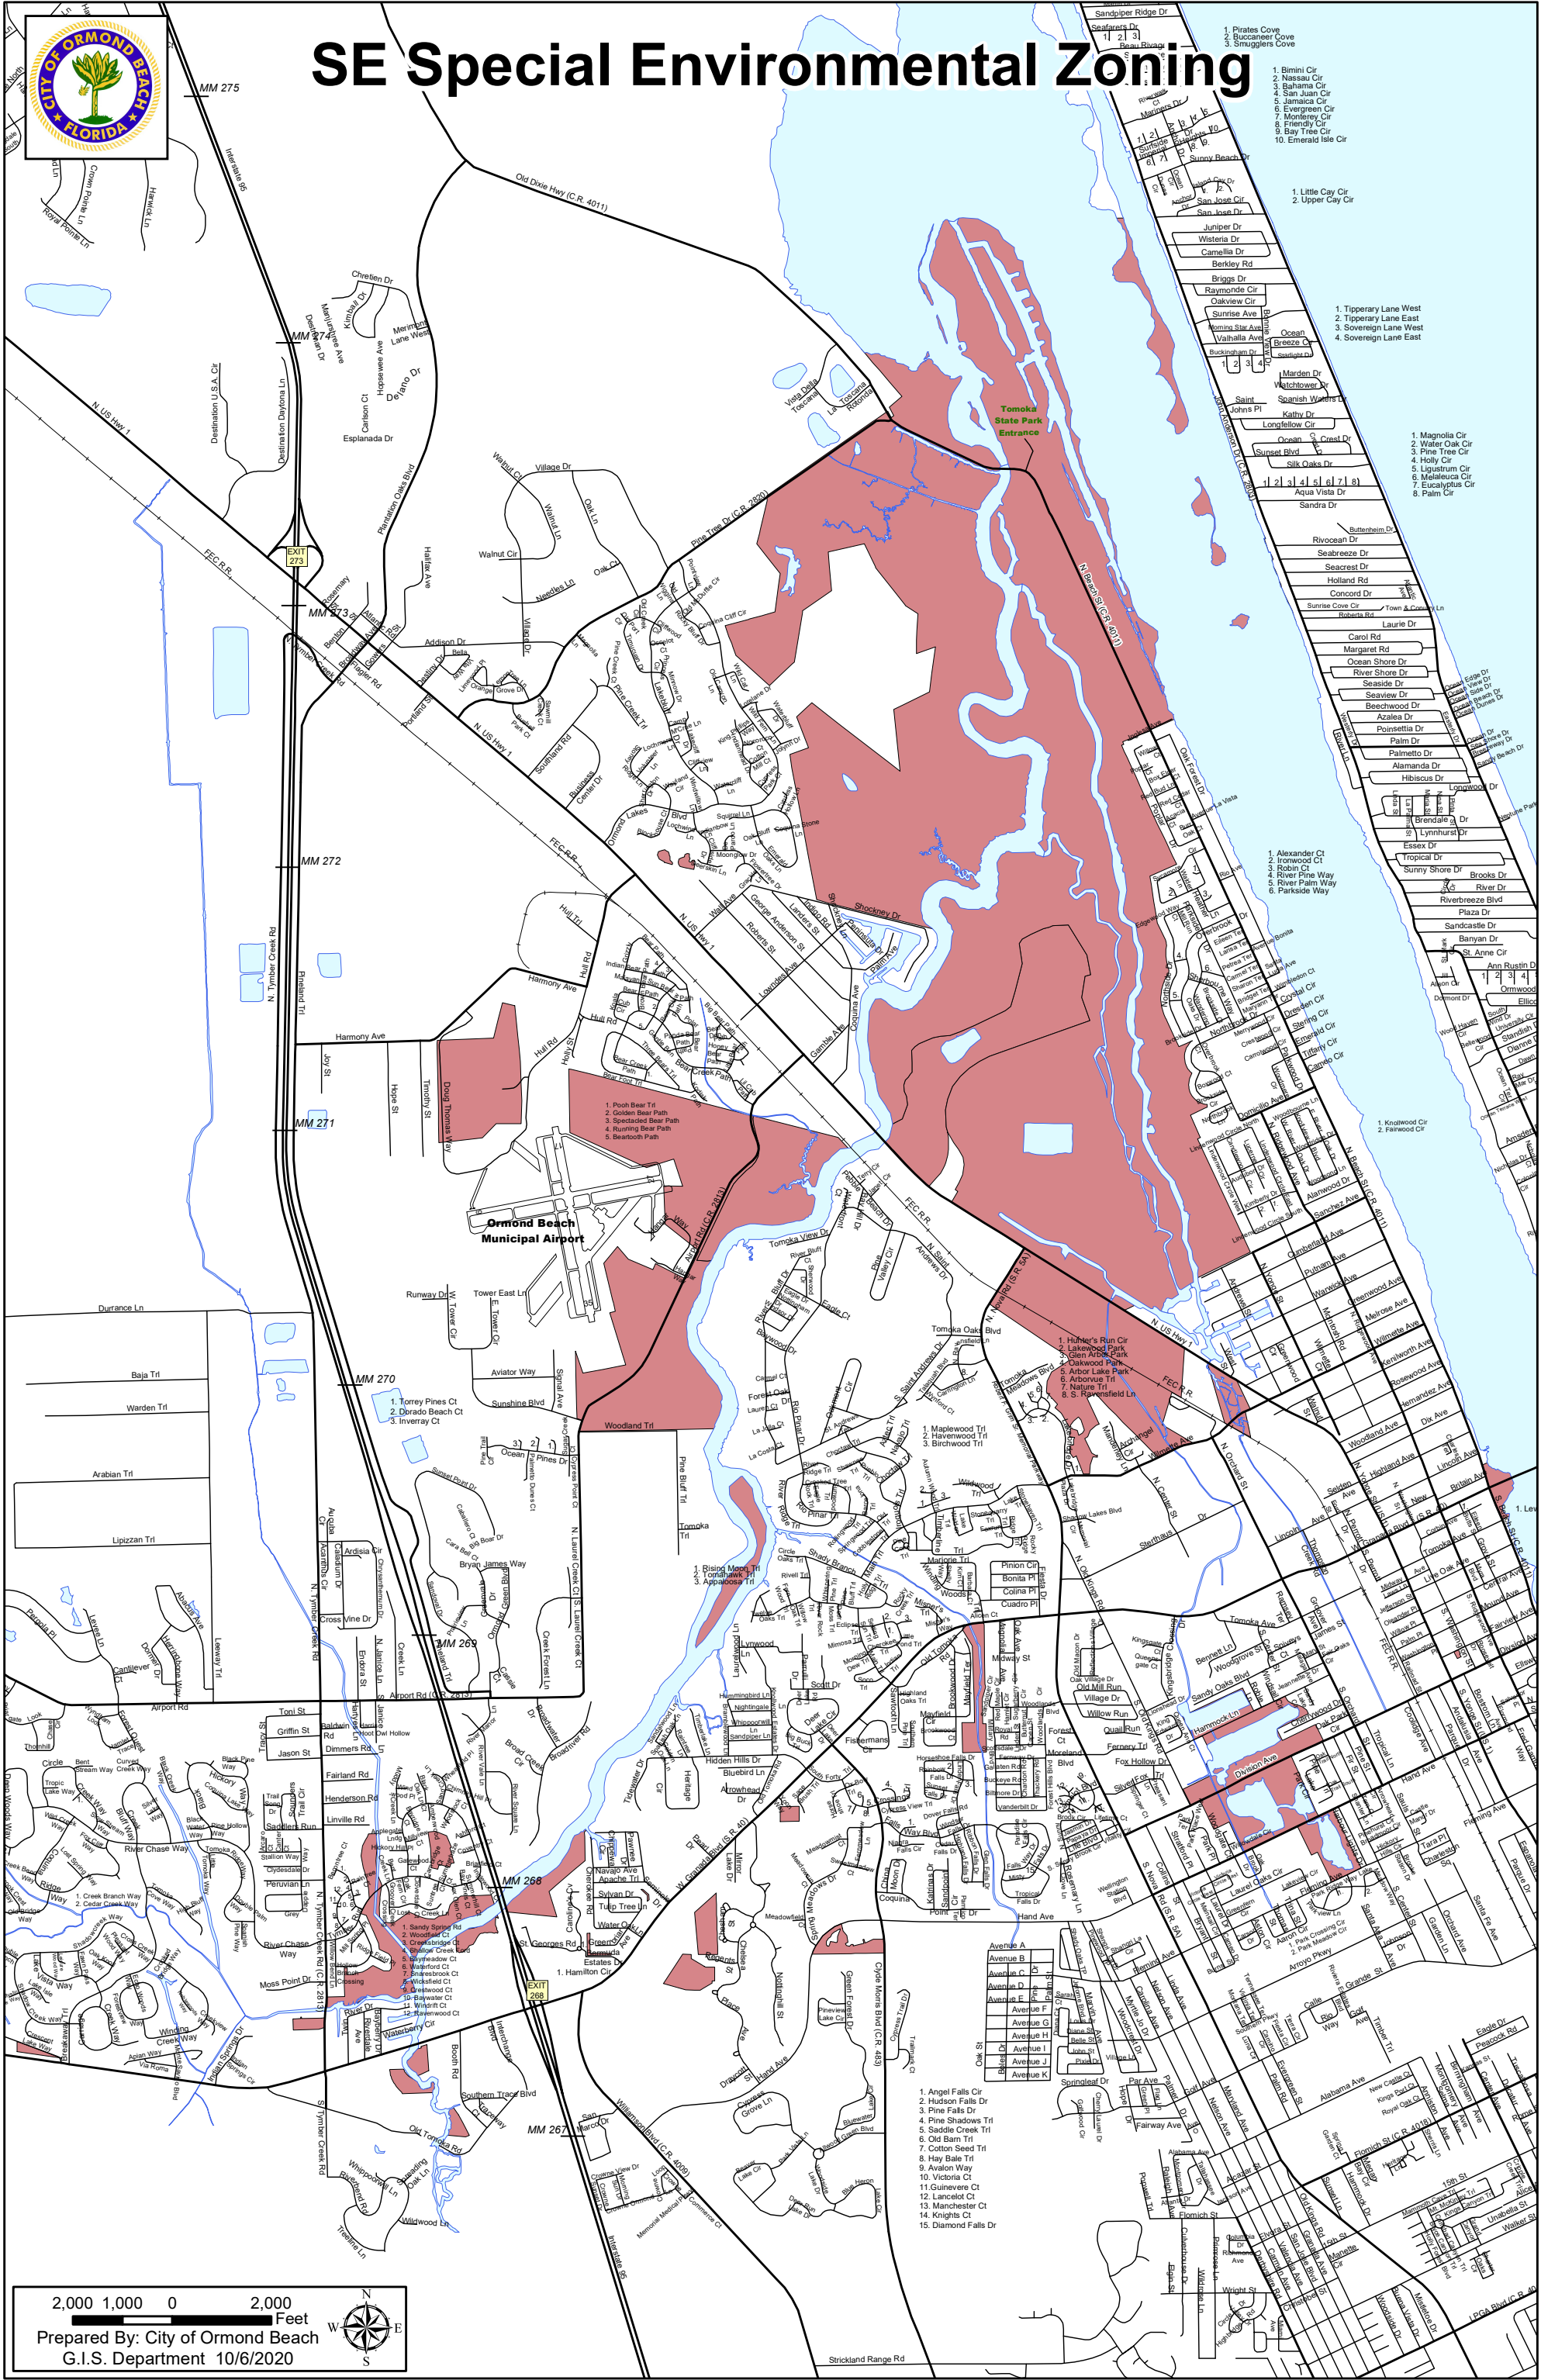

# SE Special Environmental Zoning

- 1. Pirates Cove
- 2. Buccaneer Cove
- 3. Smugglers Cove
- 1. Birnie Cir
- 2. Nassau Cir
- 3. Bahama Cir
- 4. San Juan Cir
- 5. Jamaica Cir
- 6. Evergreen Cir
- 7. Monterey Cir
- 8. Friendly Cir
- 9. Bay Tree Cir
- 10. Emerald Isle Cir

- 1. Little Cay Cir
- 2. Upper Cay Cir

- 1. Tipperary Lane West
- 2. Tipperary Lane East
- 3. Sovereign Lane West
- 4. Sovereign Lane East

- 1. Magnolia Cir
- 2. Water Oak Cir
- 3. Pine Tree Cir
- 4. Holly Cir
- 5. Ligustrum Cir
- 6. Melaleuca Cir
- 7. Eucalyptus Cir
- 8. Palm Cir

- 1. Alexander Ct
- 2. Ironwood Ct
- 3. Robin Ct
- 4. River Pine Way
- 5. River Palm Way
- 6. Parkside Way

- 1. Knollwood Cir
- 2. Fairwood Cir

- 1. Pooh Bear Trl
- 2. Golden Bear Path
- 3. Spicaded Bear Path
- 4. Running Bear Path
- 5. Bearcreek Path

- 1. Hiker's Run Cir
- 2. Oakwood Park
- 3. Arbor Lake Park
- 4. Arbonne Trl
- 5. Nature Trl
- 6. S. Spawfield Ln

- 1. Maplewood Trl
- 2. Havenwood Trl
- 3. Birchwood Trl

- 1. Angel Falls Cir
- 2. Hudson Falls Dr
- 3. Pine Falls Dr
- 4. Pine Shadows Trl
- 5. Saddle Creek Trl
- 6. Old Barn Trl
- 7. Cotton Seed Trl
- 8. Hay Bale Trl
- 9. Avaton Way
- 10. Victoria Ct
- 11. Guinevere Ct
- 12. Lancetot Ct
- 13. Manchester Ct
- 14. Knights Ct
- 15. Diamond Falls Dr