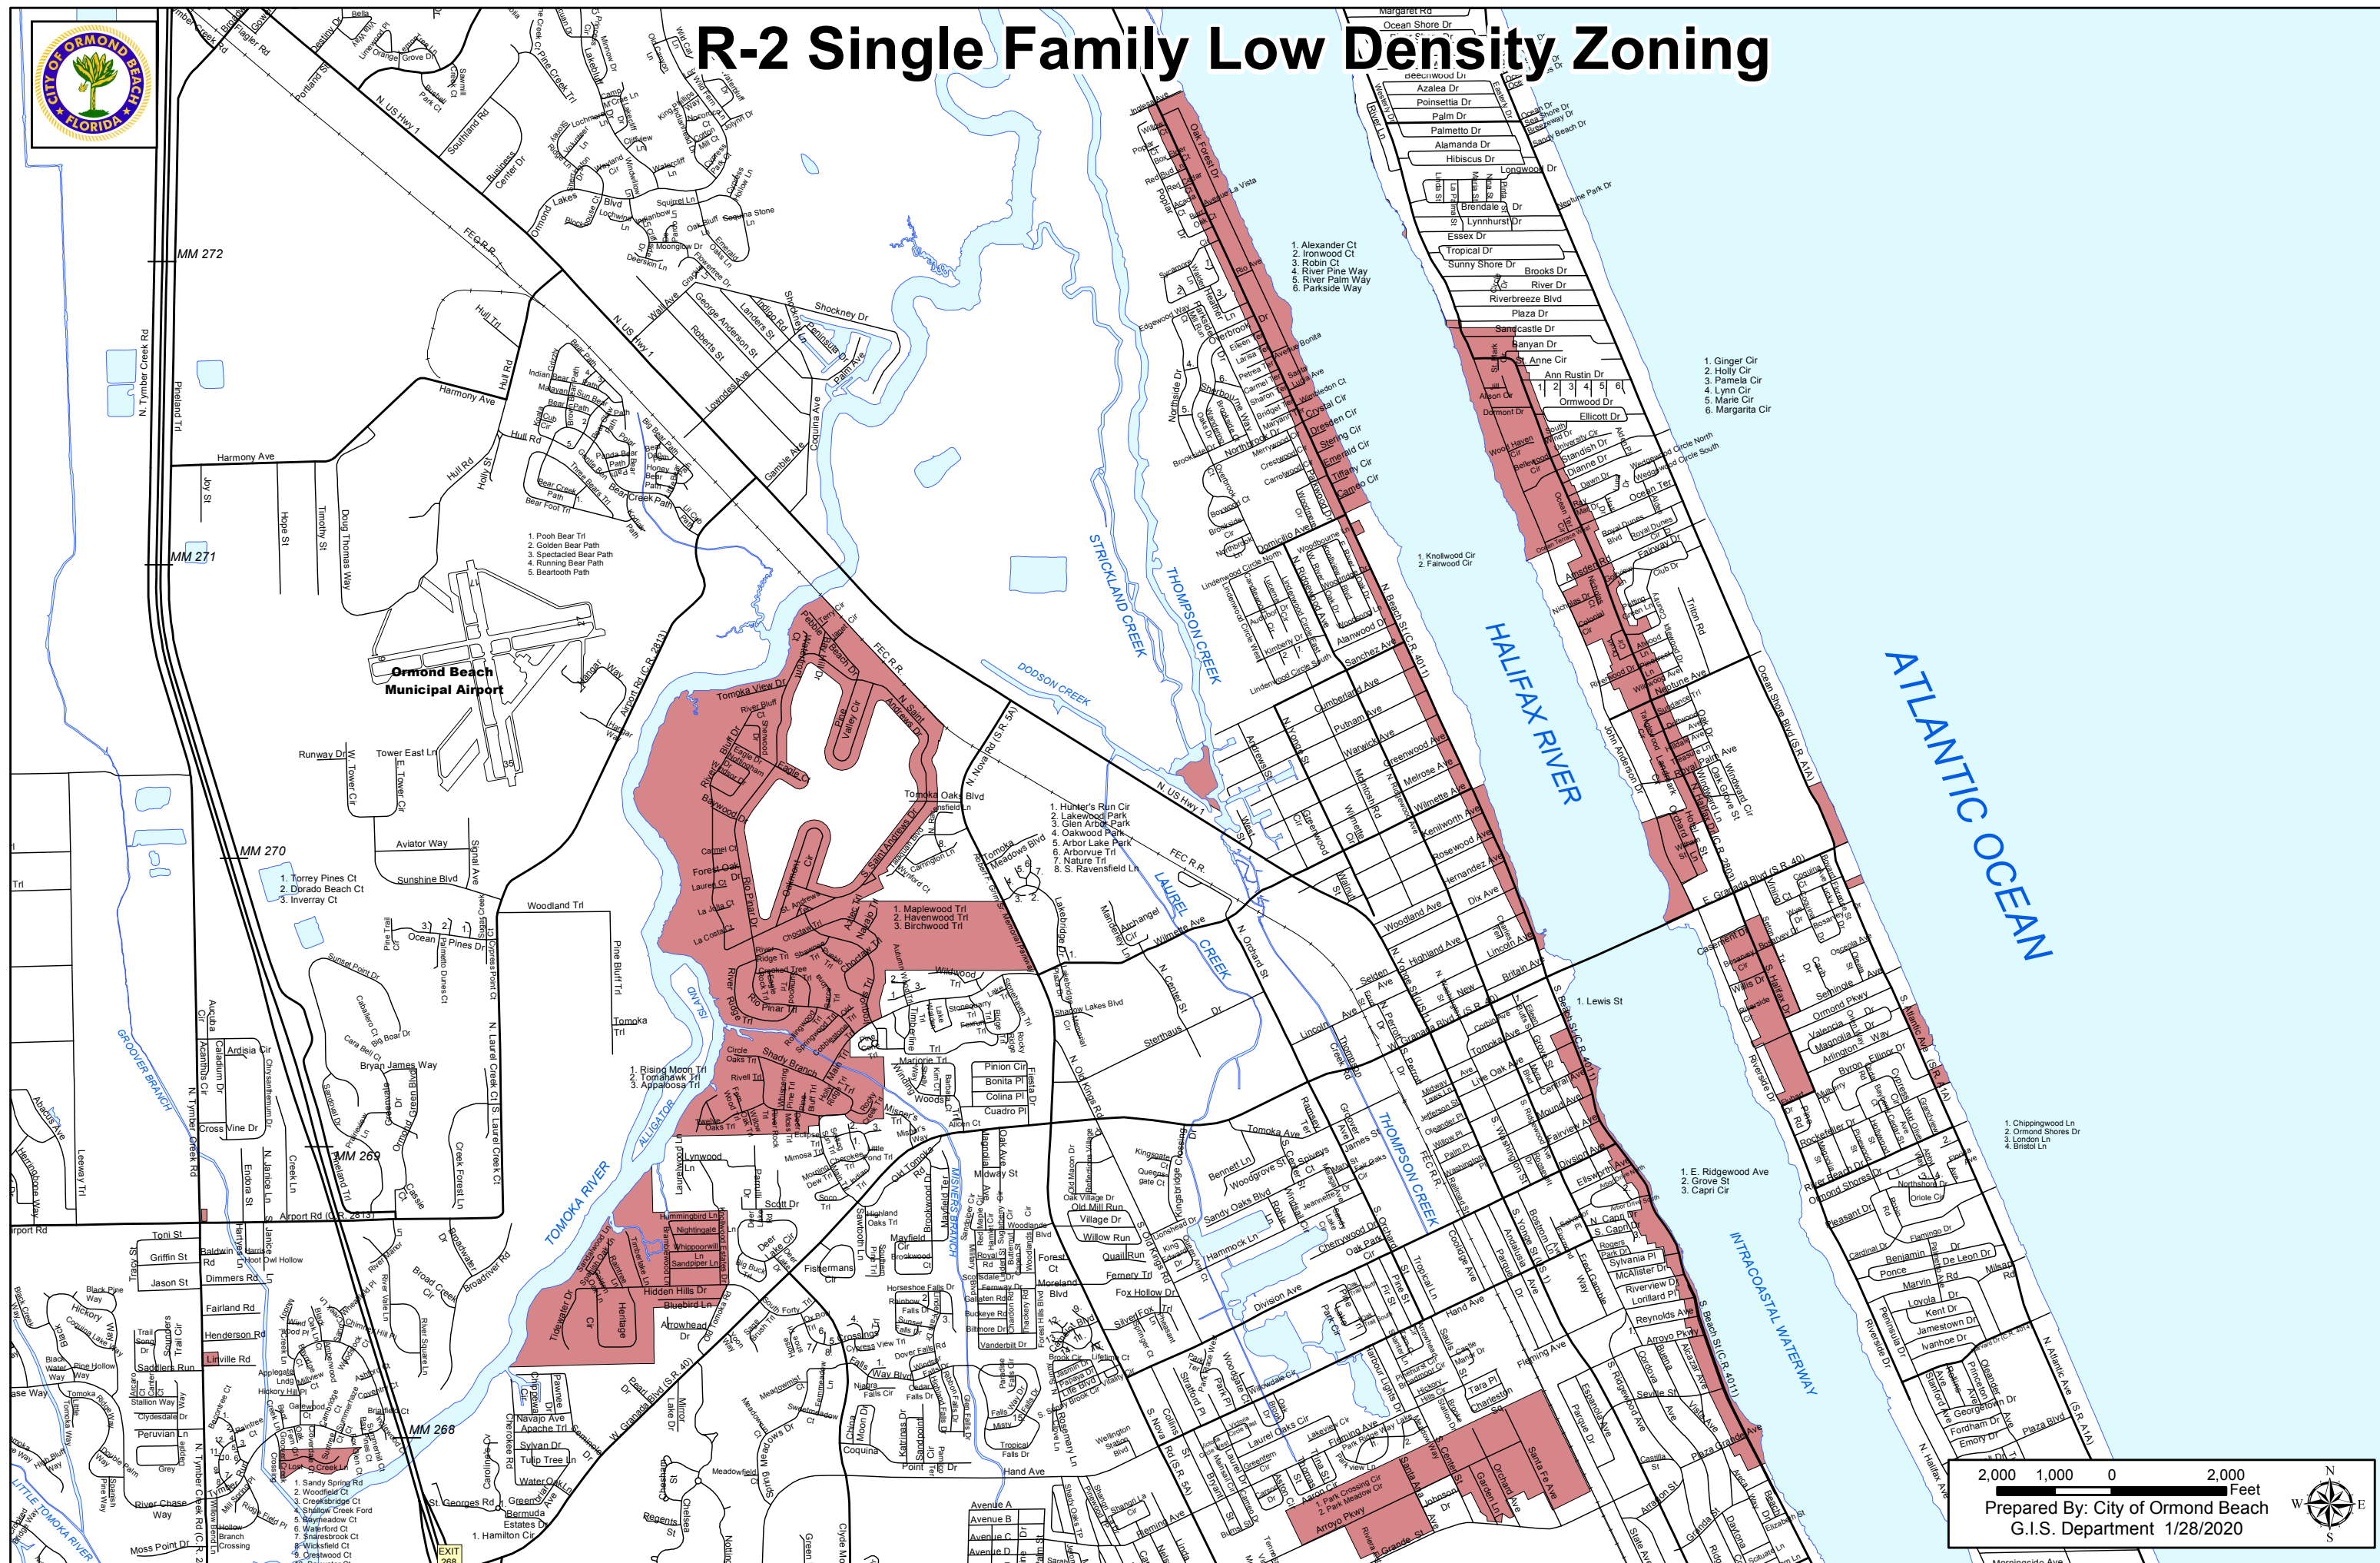

R-2 Single Family Low Density Zoning

1. Ginger Cir
2. Holly Cir
3. Pamela Cir
4. Lynn Cir
5. Marie Cir
6. Margarita Cir

1. Rising Moon Trl
2. Tomahawk Trl
3. Appaloosa Trl

1. Torrey Pines Ct
2. Dorado Beach Ct
3. Inverry Ct

1. E. Ridgewood Ave
2. Grove St
3. Capri Cir

1. Chippingwood Ln
2. Ormond Shores Dr
3. London Ln
4. Bristol Ln